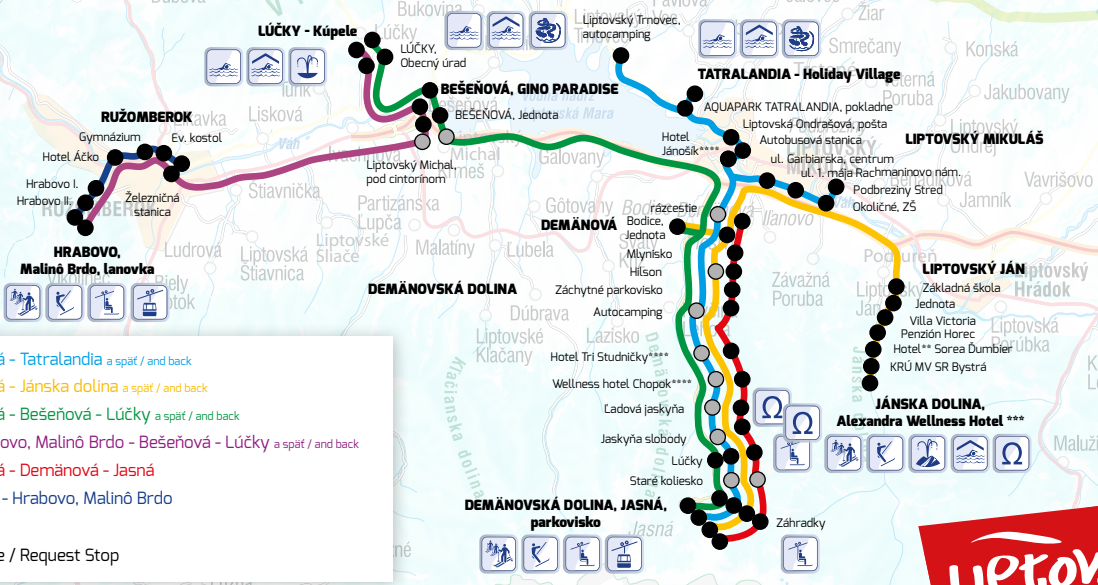

# SKI & AQUA BUS

WINTER 2014/2015

- LEGENDA/LEGEND**
- Trasa A / Line A Jasná - Tatralandia a späť / and back
  - Trasa B / Line B Jasná - Jasná dolina a späť / and back
  - Trasa C / Line C Jasná - Bešeňová - Lúčky a späť / and back
  - Trasa D / Line D Hrabovo, Malinô Brdo - Bešeňová - Lúčky a späť / and back
  - Jasná SKI BUS Jasná - Demänová - Jasná
  - SKI BUS Ružomberok - Hrabovo, Malinô Brdo
  - Zastávka / Bus Stop
  - Zastávka na znamenie / Request Stop

LIPT. TRNOVEC, autocamping
AQUAPARK TATRALANDIA, pokladne
TATRALANDIA Holiday Village
LIPT. MIKULÁŠ, Lipt. Ondrašová, pošta
LIPT. MIKULÁŠ, autobusová stanica
LIPT. MIKULÁŠ, Hotel Jánošík****
LIPT. MIKULÁŠ, Podbreziny Stred
LIPT. MIKULÁŠ, Okolíčné, ZŠ
LIPT. MIKULÁŠ, Ul. 1. mája, Rachmaninovo nám.
LIPT. MIKULÁŠ, Ul. Garbiarska, centrum
DEMÄNOVÁ, rázcestie (na znamenie)
DEM. DOLINA, Autocamping (na znamenie)
DEM. DOLINA, Hotel Tri Studničky**** (na znamenie)
DEM. DOLINA, Wellness Hotel Chopok**** (na znamenie)
DEM. DOLINA, Ladová jaskyňa (na znamenie)
DEM. DOLINA, Jaskyňa slobody
DEM. DOLINA, Lúčky, zastávka
DEM. DOLINA, Staré Koliesko (na znamenie)
DEM. DOLINA, Záhradky
DEM. DOLINA, Jasná, parkovisko

### LÚČKY - BEŠEŇOVÁ - HRABOVO, MALINÔ BRDO a späť / and back

7	7
8:00	16:32
8:01	16:31
8:11	16:21
8:12	16:20
8:13	16:19
8:22	16:10
8:32	16:00